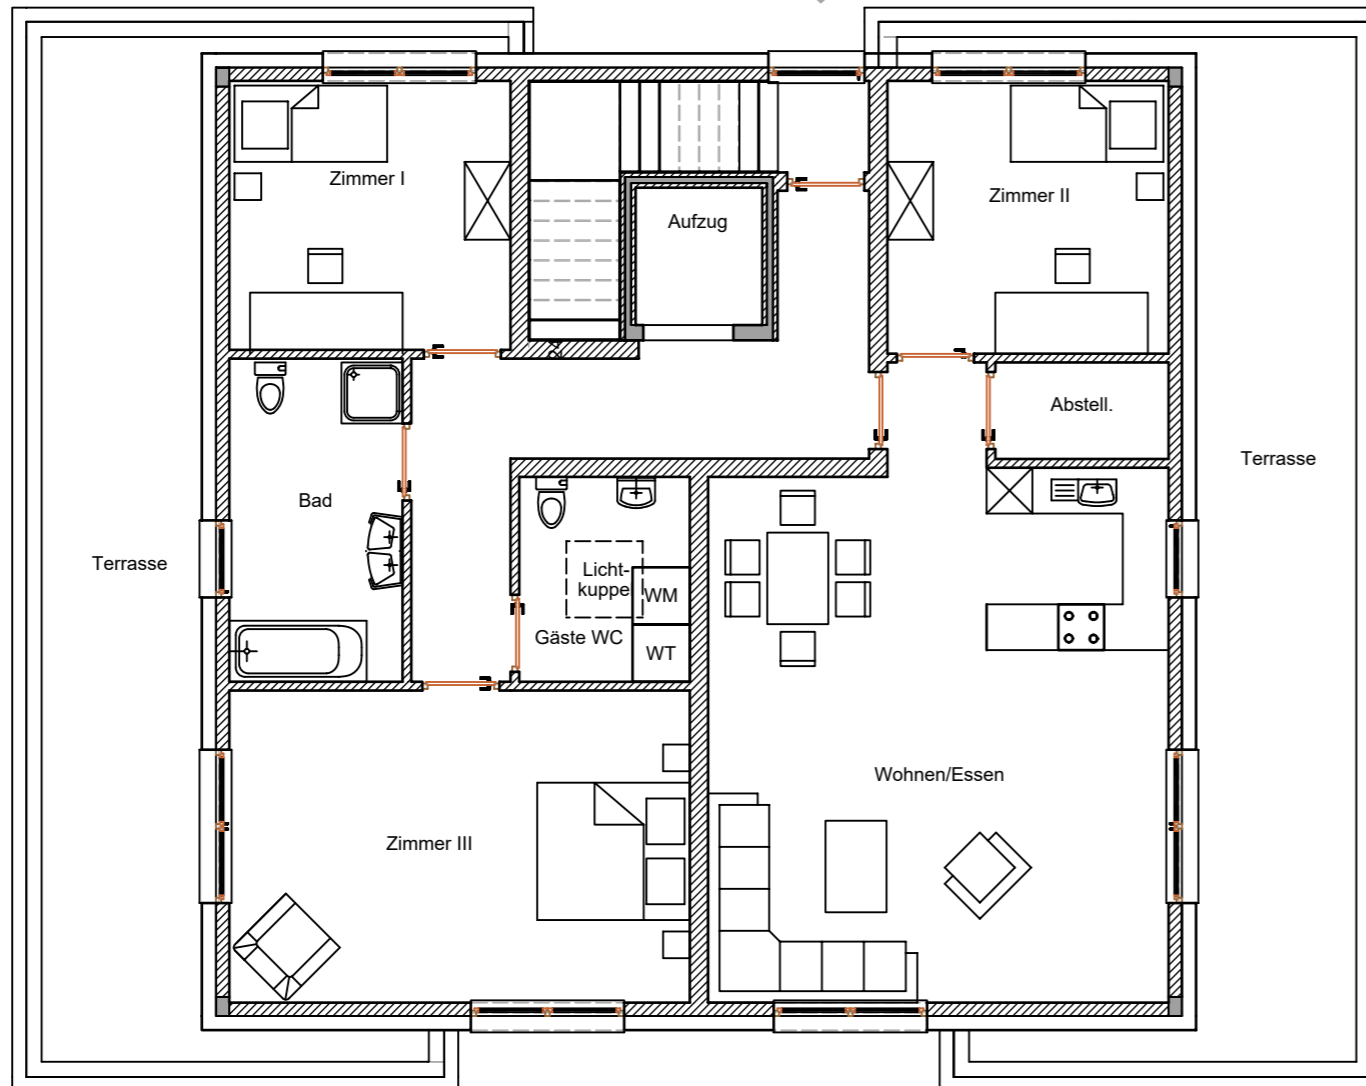

Haus 1b / Wohnung 15
Staffelgeschoss
Wohnfläche ca. 157,50 m²

Haus 1a

Stadthäuser

pure1

Wohnungen & Stadthäuser

Wohnung 15 / Staffelgeschoss

Wohnen/Essen/Küche	ca. 43,82 m ²
Zimmer I	ca. 13,17 m ²
Zimmer II	ca. 13,17 m ²
Zimmer III	ca. 24,68 m ²
Bad	ca. 9,50 m ²
Flur	ca. 14,00 m ²
Gäste WC	ca. 6,00 m ²
Abstell.	ca. 2,87 m ²
Dachterrasse (50%)	ca. 30,29 m ²

Wohnfläche gesamt ca. **157,50 m²**