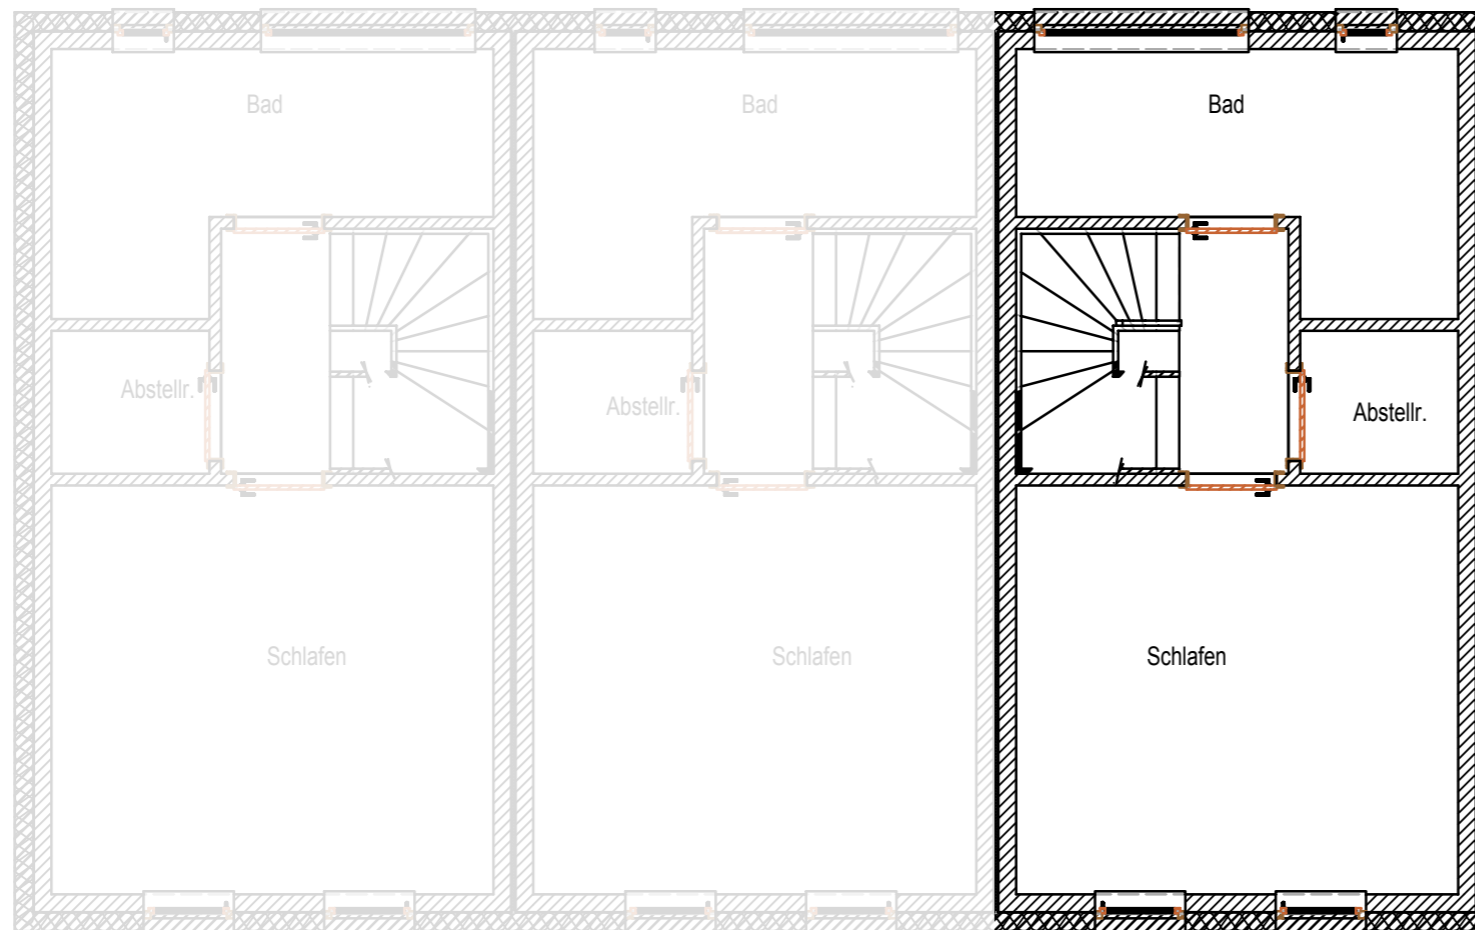

Stadthaus 1e

Erdgeschoss

Wohnfläche ca. 86,63 m²

pure1

Wohnungen & Stadthäuser

Stadthaus 1e / Erdgeschoss

Wohnen/Küche/Essen	ca. 29,67 m ²
WC	ca. 1,78 m ²
Flur	ca. 2,56 m ²
1. Obergeschoss	ca. 28,18 m ²
Staffelgeschoss	ca. 24,44 m ²

Wohnfläche gesamt ca. 86,63 m²

Stadthaus 1e

1. Obergeschoss

Wohnfläche ca. 86,63 m²

Stellplätze und
Haus 1b

1. Obergeschoss

pure1

Wohnungen & Stadthäuser

Stadthaus 1e / 1. Obergeschoss

Erdgeschoss	ca. 34,01 m ²
Schlafen	ca. 17,34 m ²
Bad	ca. 8,67 m ²
Abstell	ca. 2,17 m ²
Staffelgeschoss	ca. 24,44 m ²

Wohnfläche gesamt ca. 86,63 m²

Stadthaus 1e
Staffelgeschoss
Wohnfläche ca. 86,63 m²

Stellplätze und
Haus 1b

Staffelgeschoss

pure1
Wohnungen & Stadthäuser

Stadthaus 1e / Staffelgeschoss

Erdgeschoss	ca. 34,01 m ²
1. Obergeschoss	ca. 28,18 m ²
Galerie	ca. 10,37 m ²
Dachterrasse + Terrasse	ca. 14,07 m ²