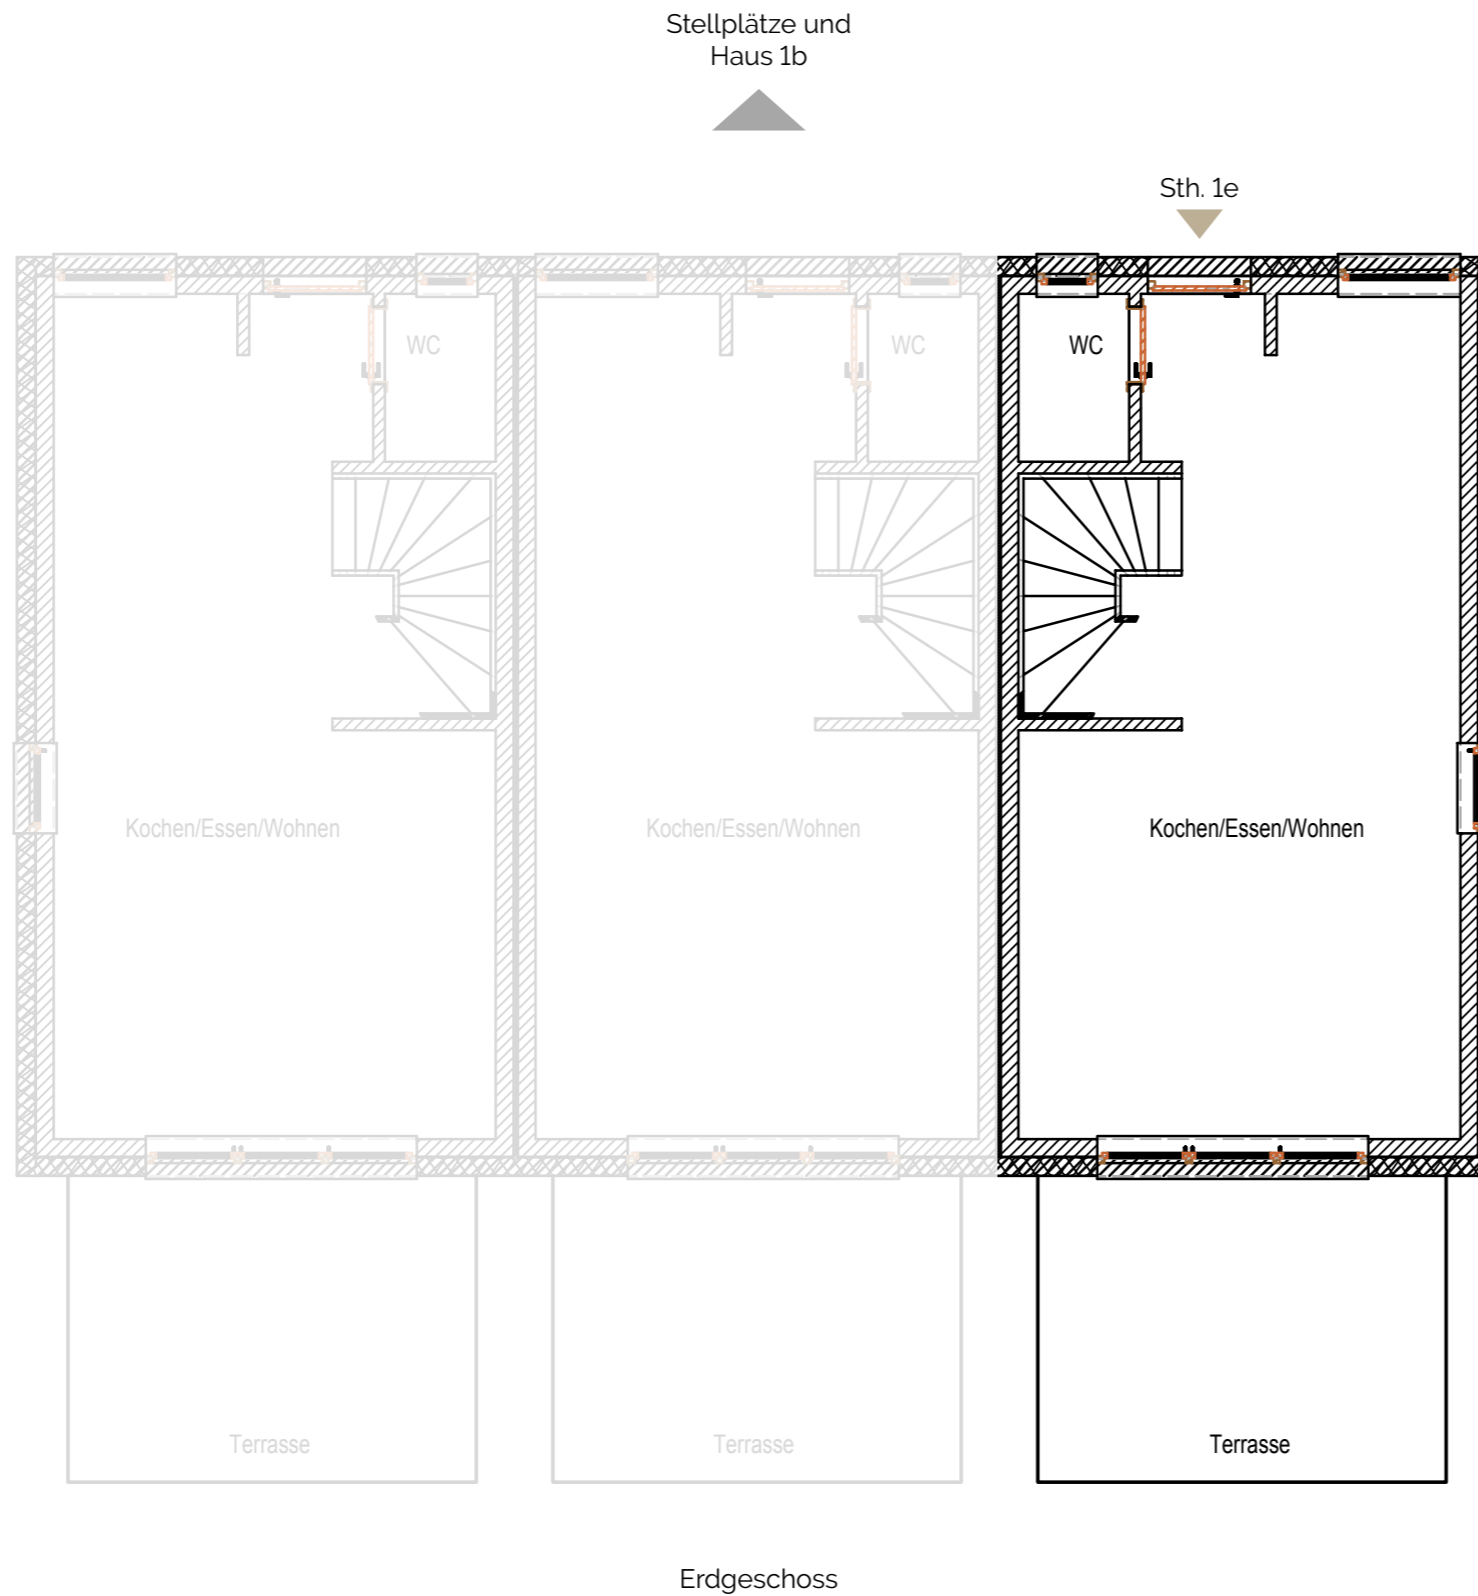

Stadthaus 1e

Erdgeschoss

Wohnfläche ca. 86,63 m²

pure1

Wohnungen & Stadthäuser

Stadthaus 1e / Erdgeschoss

Wohnen/Küche/Essen	ca. 29,67 m ²
WC	ca. 1,78 m ²
Flur	ca. 2,56 m ²
1. Obergeschoss	ca. 28,18 m ²
Staffelgeschoss	ca. 24,44 m ²

Wohnfläche gesamt ca. 86,63 m²

Stadthaus 1e

1. Obergeschoss

Wohnfläche ca. 86,63 m²

Stellplätze und
Haus 1b

1. Obergeschoss

pure1

Wohnungen & Stadthäuser

Stadthaus 1e / 1. Obergeschoss

Erdgeschoss	ca. 34,01 m ²
Schlafen	ca. 17,34 m ²
Bad	ca. 8,67 m ²
Abstell	ca. 2,17 m ²
Staffelgeschoss	ca. 24,44 m ²

Wohnfläche gesamt ca. 86,63 m²

Stadthaus 1e
Staffelgeschoss
Wohnfläche ca. 86,63 m²

Stellplätze und
Haus 1b

Staffelgeschoss

pure1
Wohnungen & Stadthäuser

Stadthaus 1e / Staffelgeschoss

Erdgeschoss	ca. 34,01 m ²
1. Obergeschoss	ca. 28,18 m ²
Galerie	ca. 10,37 m ²
Dachterrasse + Terrasse	ca. 14,07 m ²