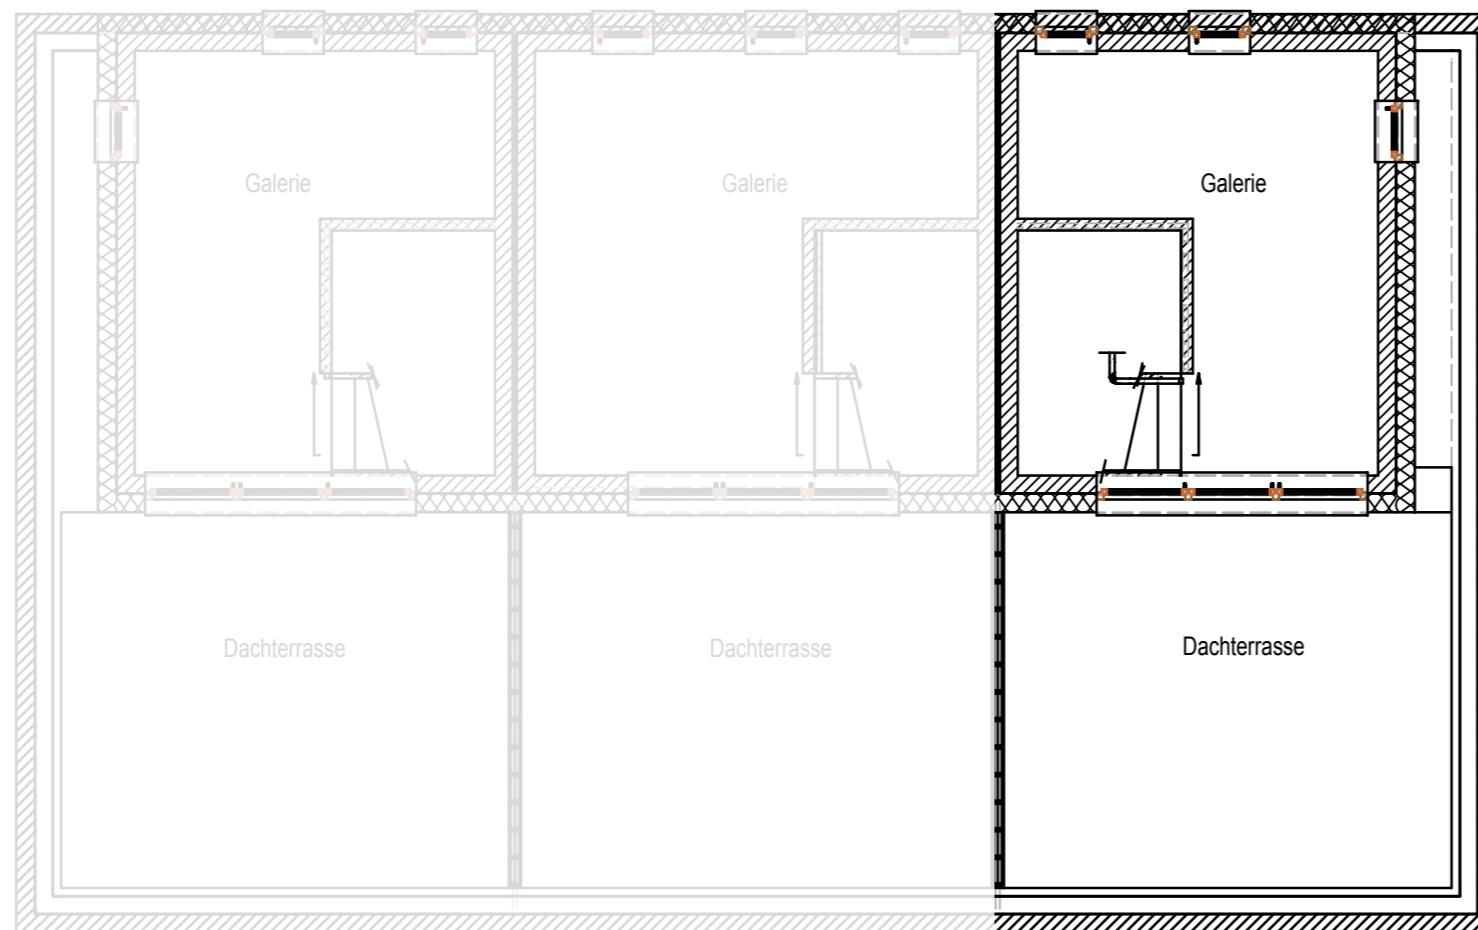

Stadthaus 1e

Erdgeschoss

Wohnfläche ca. 86,63 m²

pure1

Wohnungen & Stadthäuser

Stadthaus 1e / Erdgeschoss

Wohnen/Küche/Essen	ca. 29,67 m ²
WC	ca. 1,78 m ²
Flur	ca. 2,56 m ²
1. Obergeschoss	ca. 28,18 m ²
Staffelgeschoss	ca. 24,44 m ²

Wohnfläche gesamt ca. 86,63 m²

Stadthaus 1e

1. Obergeschoss

Wohnfläche ca. 86,63 m²

Stellplätze und
Haus 1b

1. Obergeschoss

pure1

Wohnungen & Stadthäuser

Stadthaus 1e / 1. Obergeschoss

Erdgeschoss	ca. 34,01 m ²
Schlafen	ca. 17,34 m ²
Bad	ca. 8,67 m ²
Abstell	ca. 2,17 m ²
Staffelgeschoss	ca. 24,44 m ²

Wohnfläche gesamt ca. 86,63 m²

Stadthaus 1e
Staffelgeschoss
Wohnfläche ca. 86,63 m²

Stellplätze und
Haus 1b

Staffelgeschoss

pure1
Wohnungen & Stadthäuser

Stadthaus 1e / Staffelgeschoss

Erdgeschoss	ca. 34,01 m ²
1. Obergeschoss	ca. 28,18 m ²
Galerie	ca. 10,37 m ²
Dachterrasse + Terrasse	ca. 14,07 m ²