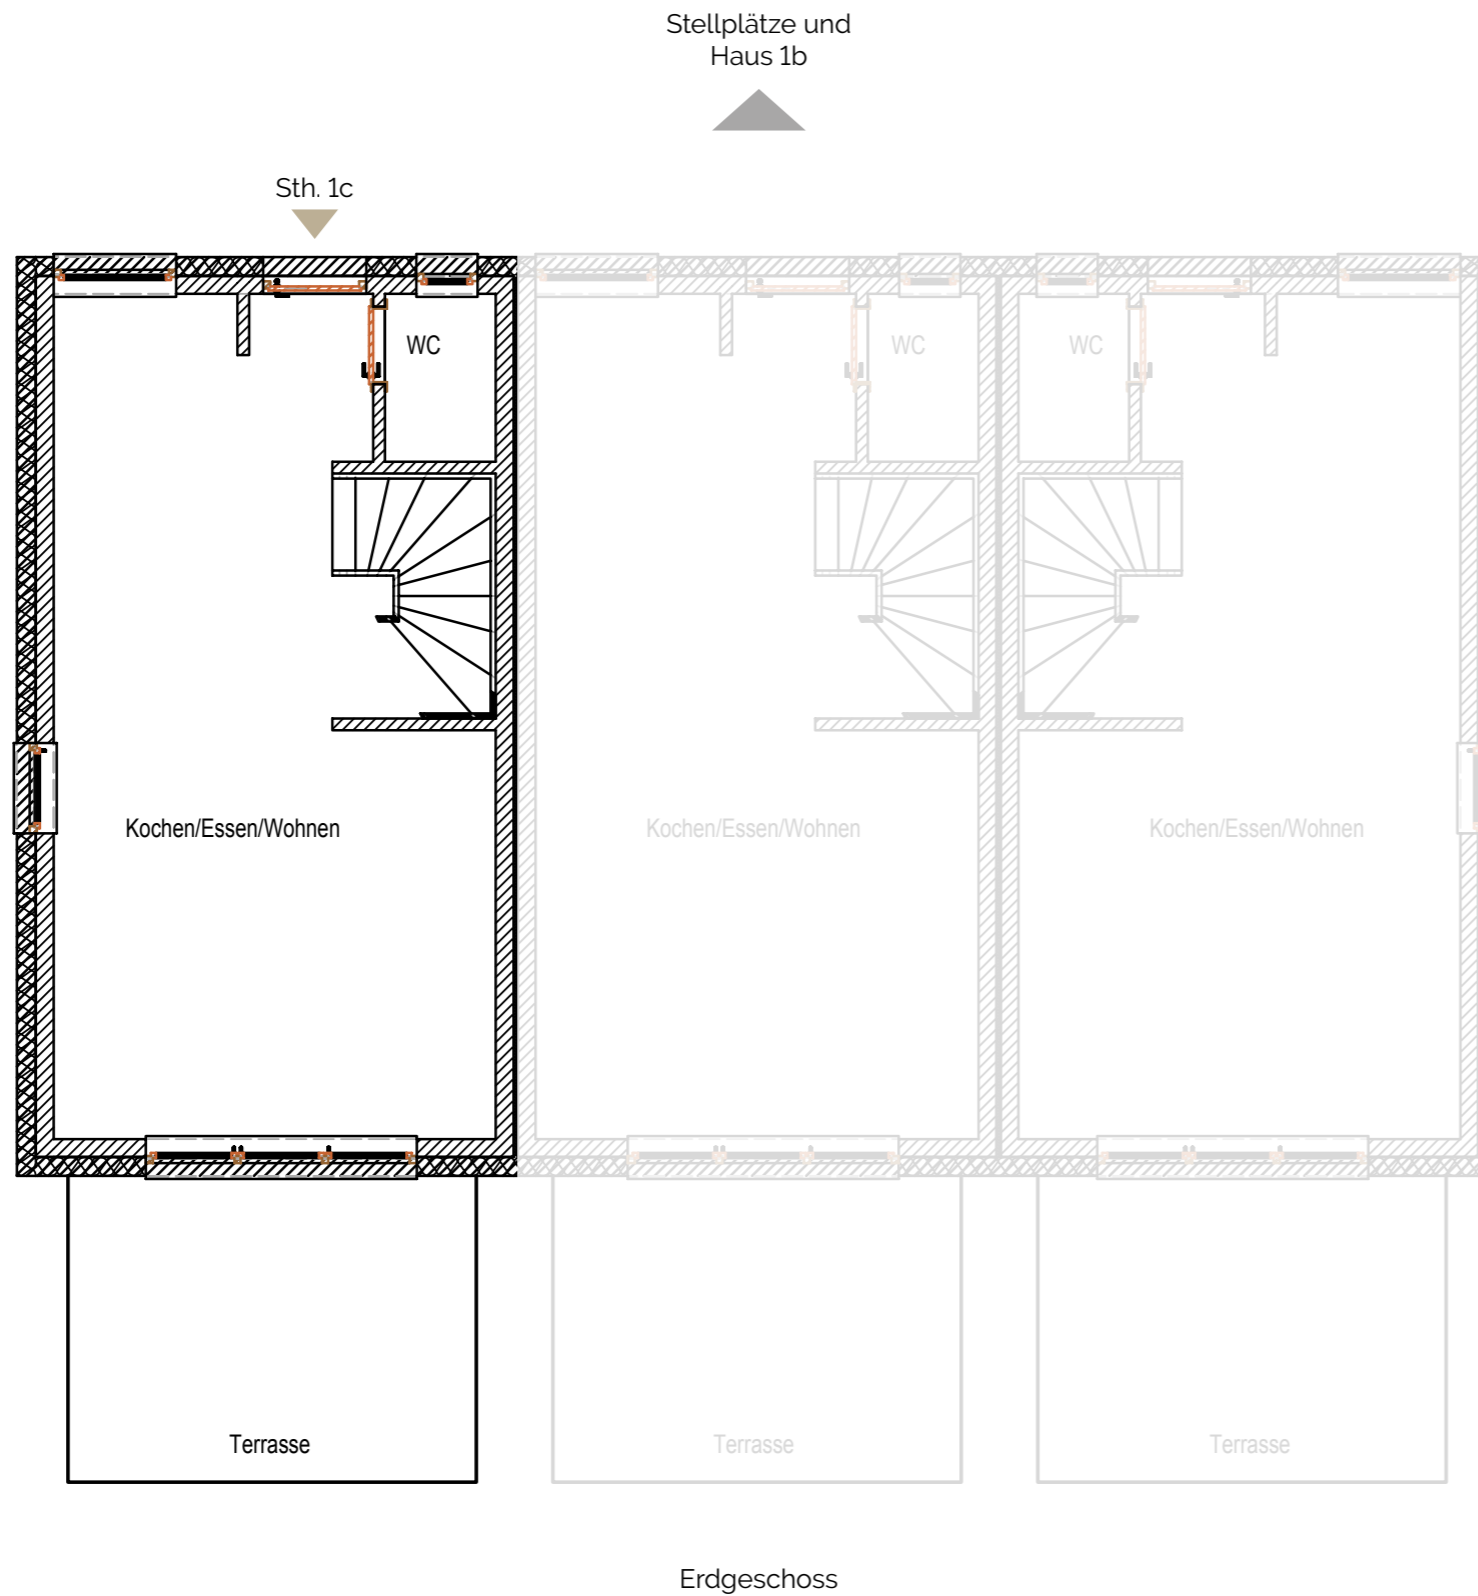

# Stadthaus 1c

Erdgeschoss

Wohnfläche ca. 86,63 m<sup>2</sup>

## Stadthaus 1c / Erdgeschoss

Wohnen/Küche/Essen	ca. 29,67 m <sup>2</sup>
WC	ca. 1,78 m <sup>2</sup>
Flur	ca. 2,56 m <sup>2</sup>
1. Obergeschoss	ca. 28,18 m <sup>2</sup>
Staffelgeschoss	ca. 24,44 m <sup>2</sup>

**Wohnfläche gesamt** ca. 86,63 m<sup>2</sup>

**Stadthaus 1c**  
1. Obergeschoss  
Wohnfläche ca. 86,63 m<sup>2</sup>

Stellplätze und  
Haus 1b

1. Obergeschoss

## Stadthaus 1c / 1. Obergeschoss

Erdgeschoss	ca. 34,01 m <sup>2</sup>
Schlafen	ca. 17,34 m <sup>2</sup>
Bad	ca. 8,67 m <sup>2</sup>
Abstell	ca. 2,17 m <sup>2</sup>
Staffelgeschoss	ca. 24,44 m <sup>2</sup>