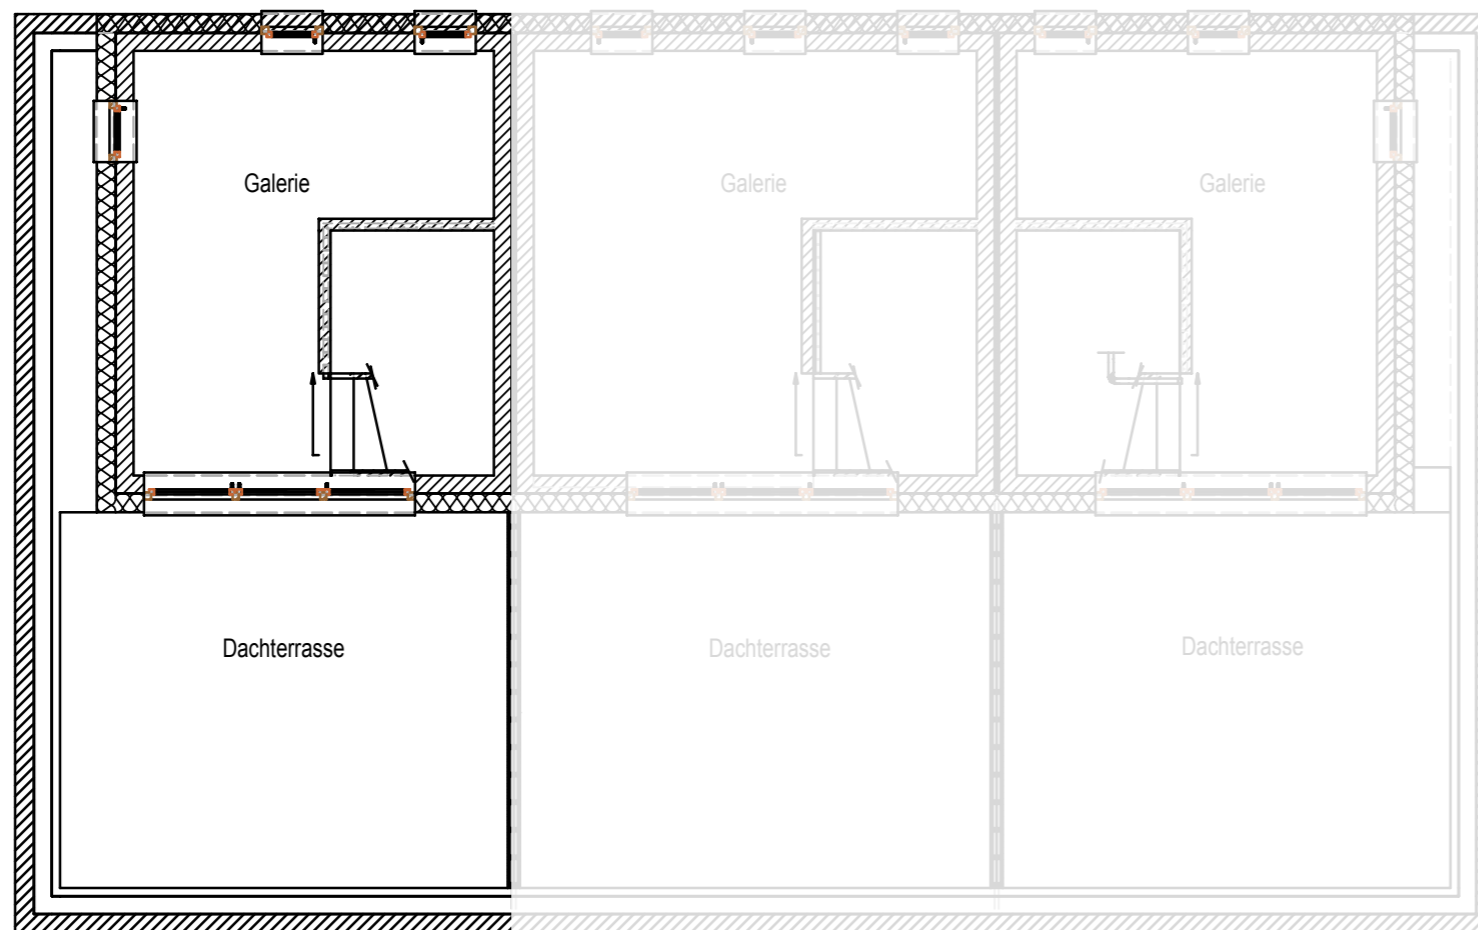

Stadthaus 1c
Staffelgeschoss
Wohnfläche ca. 86,63 m²

Stellplätze und
Haus 1b

Staffelgeschoss

pure1
Wohnungen & Stadthäuser