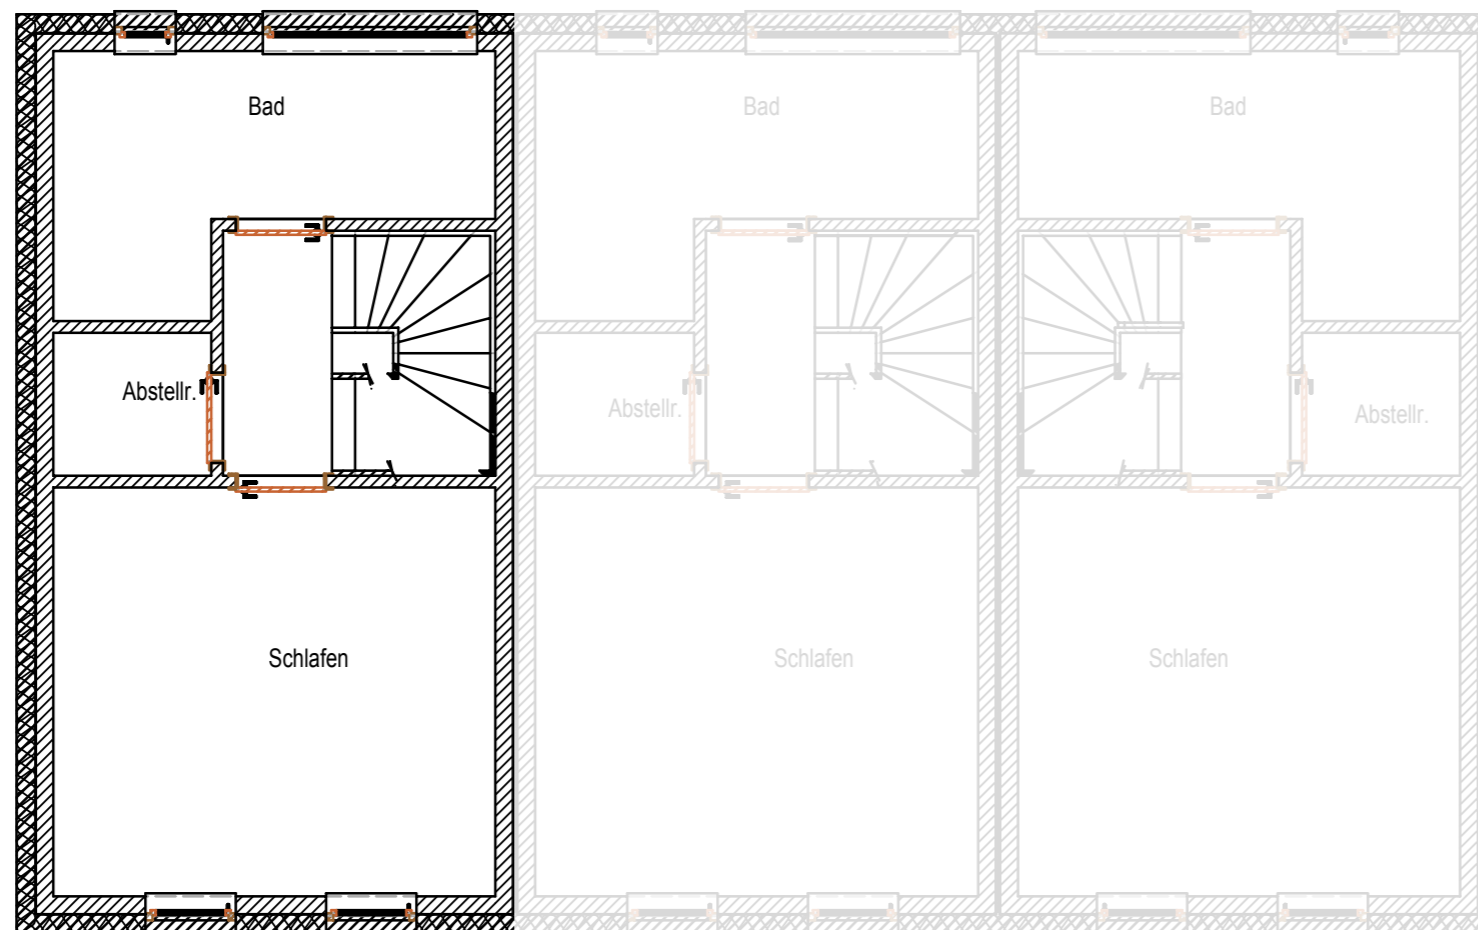

## Stadthaus 1c / Erdgeschoss

Wohnen/Küche/Essen	ca. 29,67 m <sup>2</sup>
WC	ca. 1,78 m <sup>2</sup>
Flur	ca. 2,56 m <sup>2</sup>
1. Obergeschoss	ca. 28,18 m <sup>2</sup>
Staffelgeschoss	ca. 24,44 m <sup>2</sup>

**Wohnfläche gesamt** ca. 86,63 m<sup>2</sup>

**Stadthaus 1c**  
1. Obergeschoss  
Wohnfläche ca. 86,63 m<sup>2</sup>

Stellplätze und  
Haus 1b

1. Obergeschoss