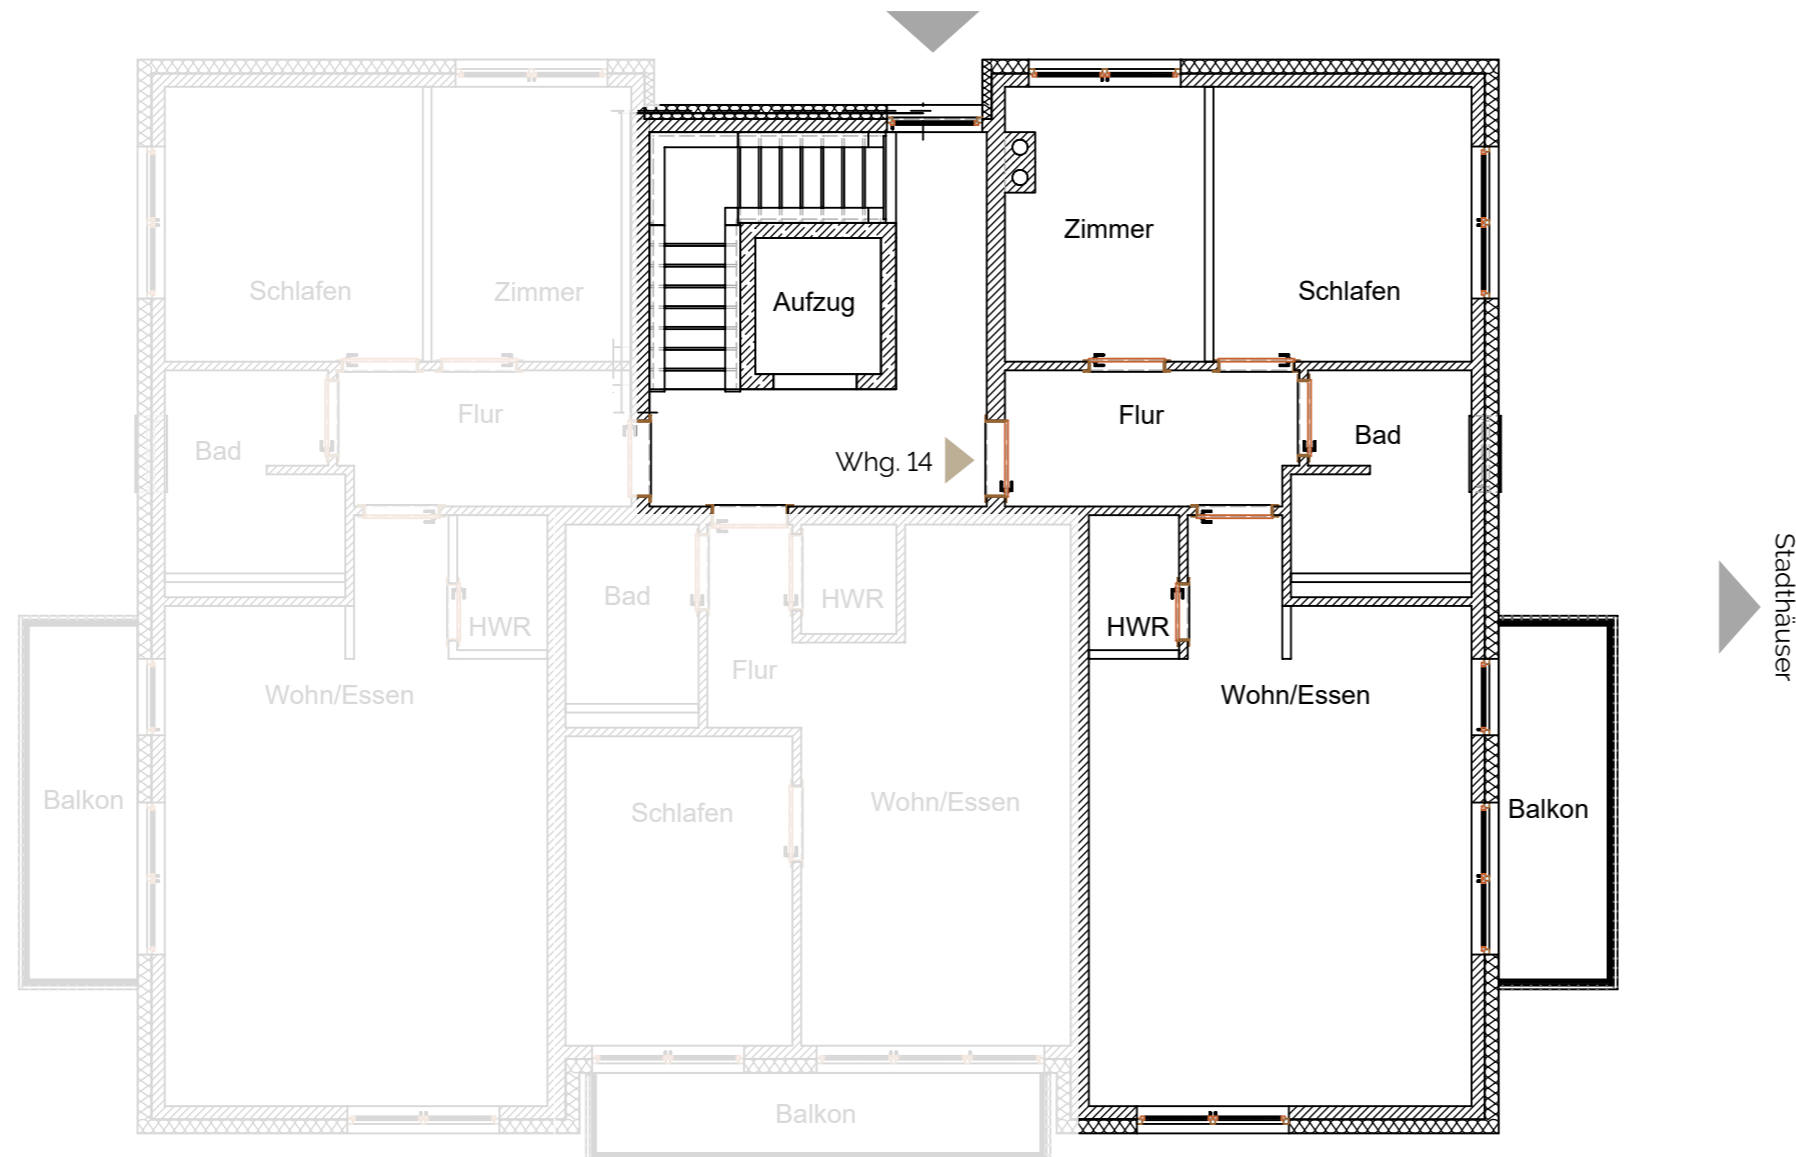

Haus 1b / Wohnung 14

1. Obergeschoss

Wohnfläche ca. 74,39 m²

pure1

Wohnungen & Stadthäuser

Wohnung 14 / 1. Obergeschoss

Wohnen/Küche	ca. 33,98 m ²
Schlafen	ca. 12,40 m ²
Zimmer	ca. 9,29 m ²
Bad	ca. 6,10 m ²
Abstell	ca. 2,13 m ²
Flur	ca. 6,89 m ²
Balkon (50%)	ca. 3,60 m ²

Wohnfläche gesamt ca. 74,39 m²