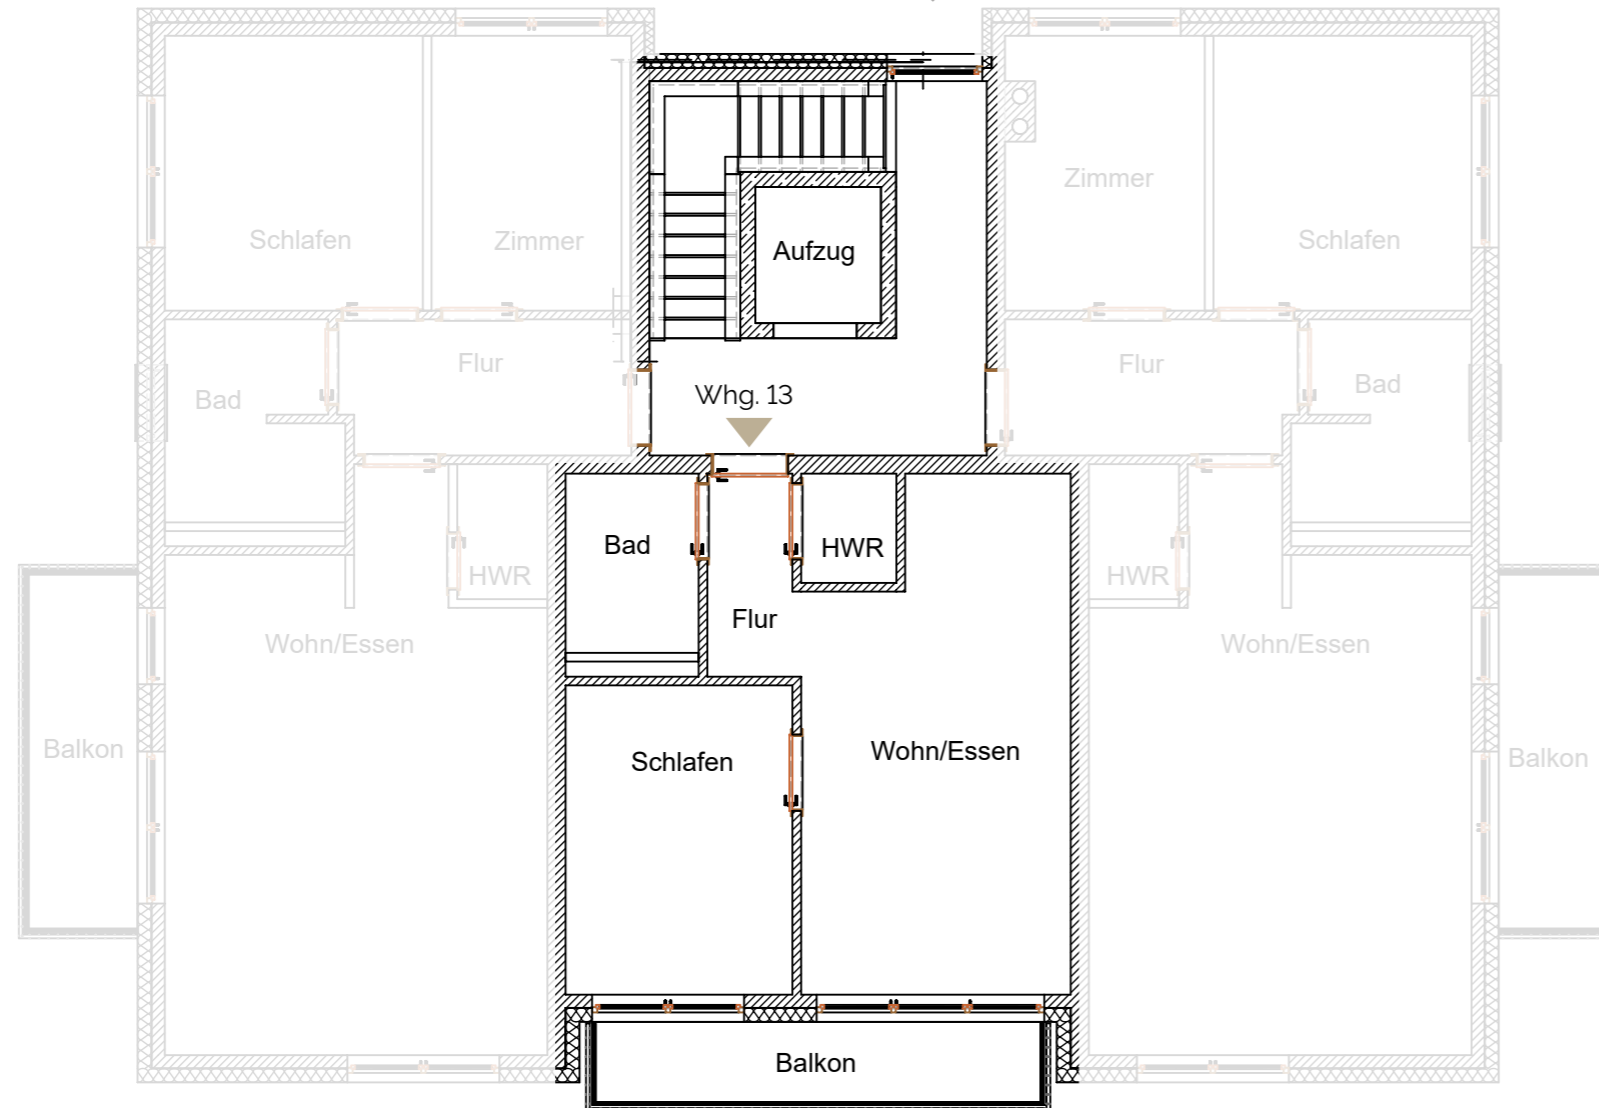

Haus 1b / Wohnung 13

1. Obergeschoss

Wohnfläche ca. 47 m²

pure1

Wohnungen & Stadthäuser

Wohnung 13 / 1. Obergeschoss

Wohnen/Küche	ca. 22,42 m ²
Schlafen	ca. 12,27 m ²
Bad	ca. 4,17 m ²
Abstell	ca. 1,82 m ²
Flur	ca. 3,02 m ²
Balkon (50%)	ca. 3,30 m ²

Wohnfläche gesamt ca. 47,00 m²