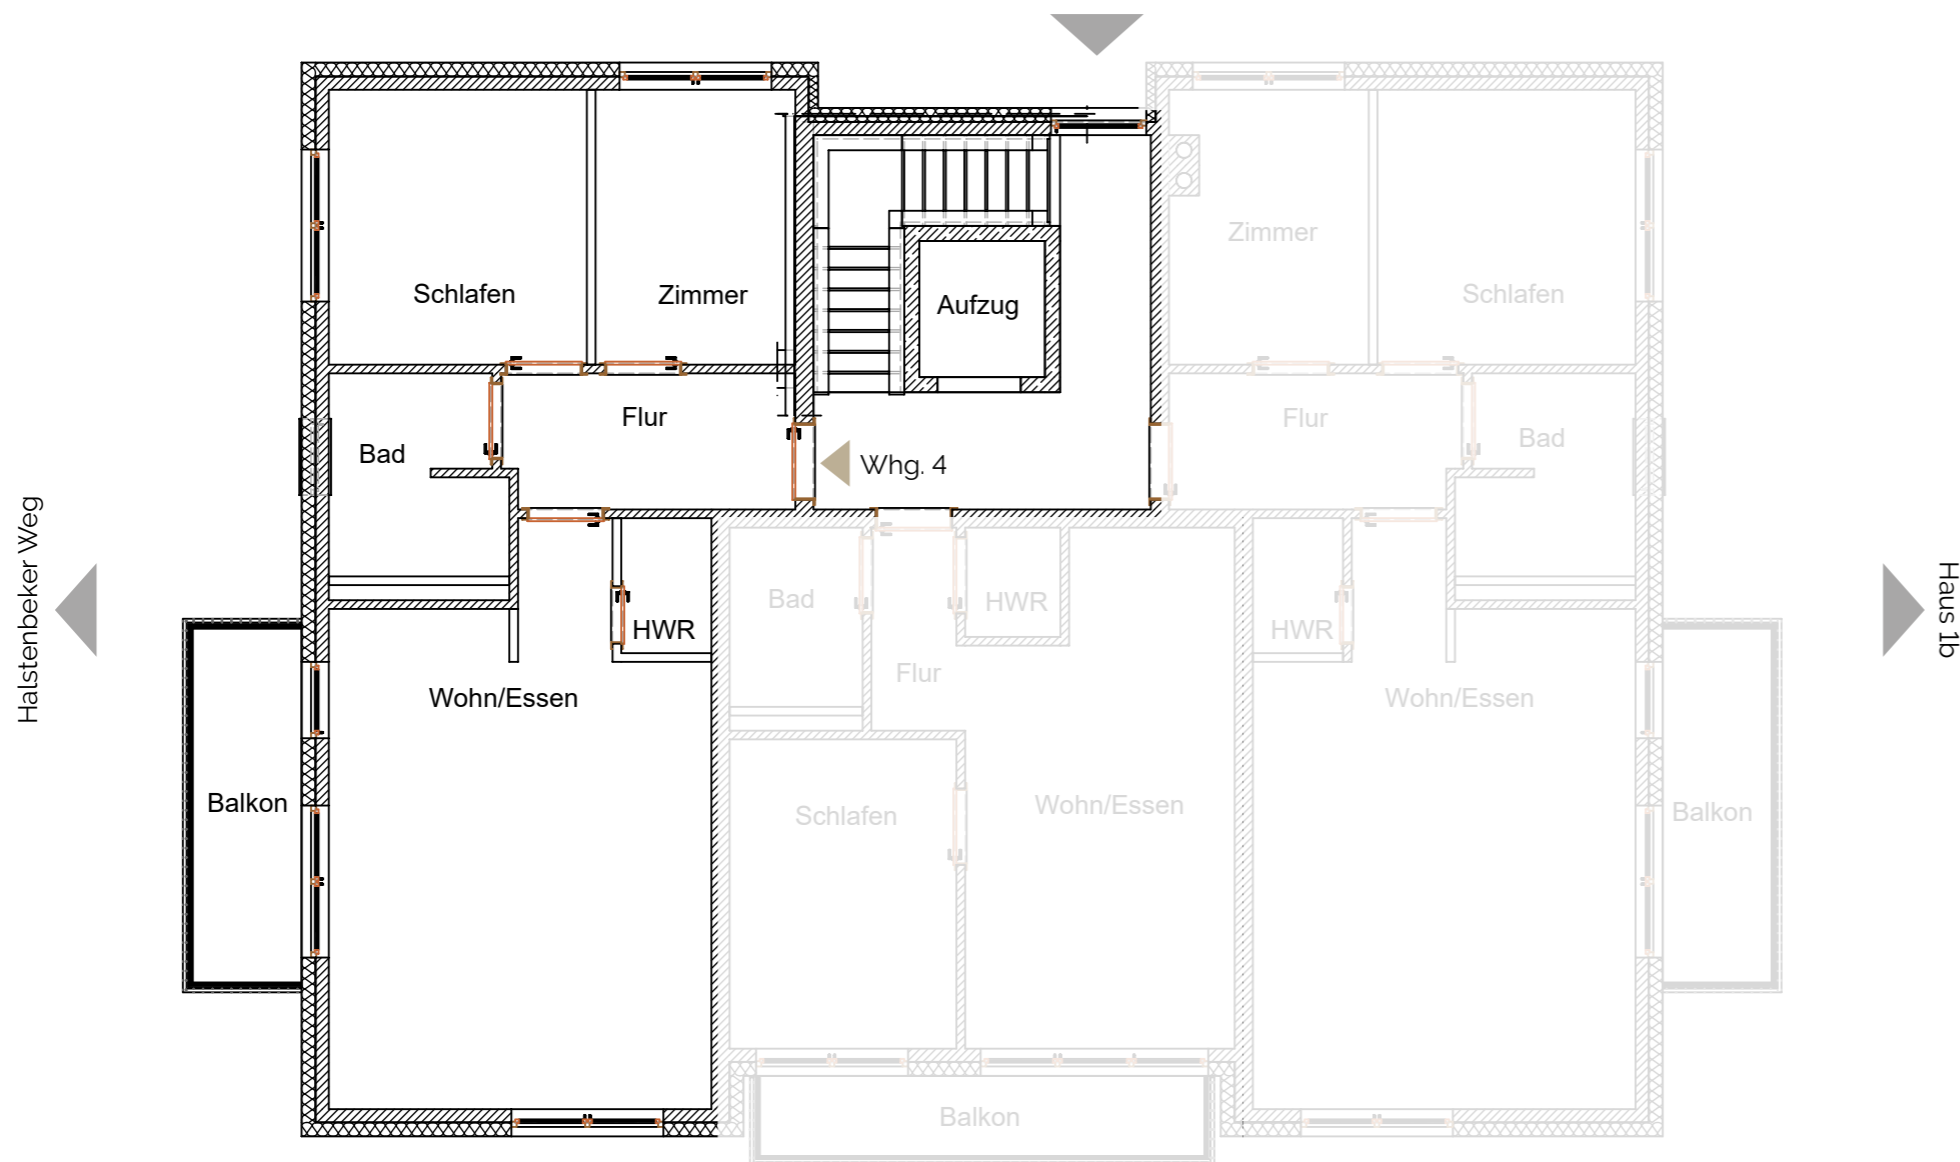

Haus 1a / Wohnung 4

1. Obergeschoss

Wohnfläche ca. 74,71 m²

pure1

Wohnungen & Stadthäuser

Wohnung 4 / 1. Obergeschoss

Wohnen/Küche	ca. 33,98 m ²
Schlafen	ca. 12,40 m ²
Zimmer	ca. 9,61 m ²
Bad	ca. 6,10 m ²
Abstell	ca. 2,13 m ²
Flur	ca. 6,89 m ²
Balkon (50%)	ca. 3,60 m ²

Wohnfläche gesamt ca. **74,71 m²**